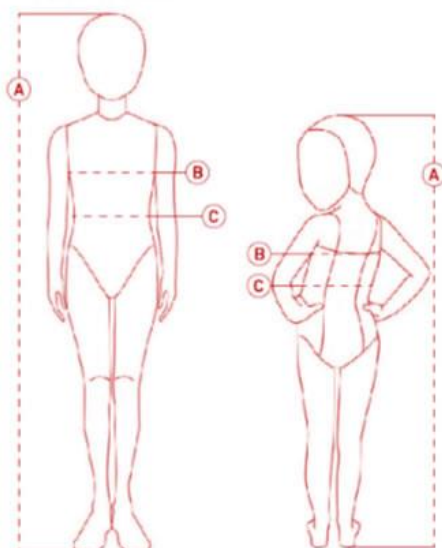

Tabla de Talles

Tabla de talles para bebés Recién Nacido a 18 meses.

Talles	XXS	XS	S	M	L	XL	XXL	XXXL
Edad /meses	recién nacido	1-3	3-6	6-9	9-12	12-15	15-18	+18
Peso Kg. aprox	2.5/3.5	3.5/4.5	4.5/6	6/8	8/9.5	9.5/10.5	10.5/12	+12
A (cm)	50	56	62	68	74	80	86	90
B (cm)	44	45	46	47	48	49	50	51
C (cm)	40	42	44	46	47	48	49	50

[A] Altura. [B] Contorno pecho. [C] Contorno cintura

Tabla de talles para niñas y niños de 1 año a 16 años.

Talles	01	02	03	04	06	08	10	12	14	16
Edad /años	1	1-2	2-3	3-4	4-6	6-8	8-10	10-12	12-14	14
A (cm)	86	92	98	104	116	128	140	152	164	169
B (cm)	51	53	55	57	61	65	69	73	77	81
C (cm)	49	50	51	52	56	60	64	68	72	76

[A] Altura. [B] Contorno pecho. [C] Contorno cintura