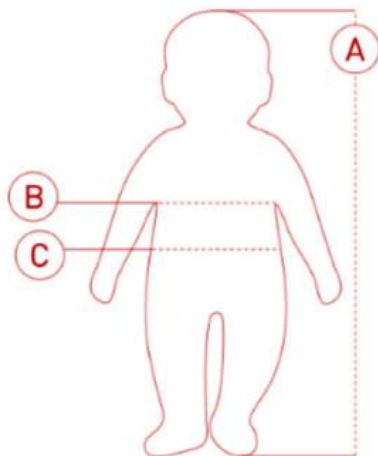

Tabla de Talles

Tabla de talles para bebés Recién Nacido a 18 meses.

Talles	XXS	XS	S	M	L	XL	XXL	XXXL
Edad /meses	recién nacido	1-3	3-6	6-9	9-12	12-15	15-18	+18
Peso Kg. aprox	2.5/3.5	3.5/4.5	4.5/6	6/8	8/9.5	9.5/10.5	10.5/12	+12
A (cm)	50	56	62	68	74	80	86	90
B (cm)	44	45	46	47	48	49	50	51
C (cm)	40	42	44	46	47	48	49	50

[A] Altura. [B] Contorno pecho. [C] Contorno cintura

Tabla de talles para niñas y niños de 1 año a 16 años.

Talles	01	02	03	04	06	08	10	12	14	16
Edad /años	1	1-2	2-3	3-4	4-6	6-8	8-10	10-12	12-14	14
A (cm)	86	92	98	104	116	128	140	152	164	169
B (cm)	51	53	55	57	61	65	69	73	77	81
C (cm)	49	50	51	52	56	60	64	68	72	76

[A] Altura. [B] Contorno pecho. [C] Contorno cintura